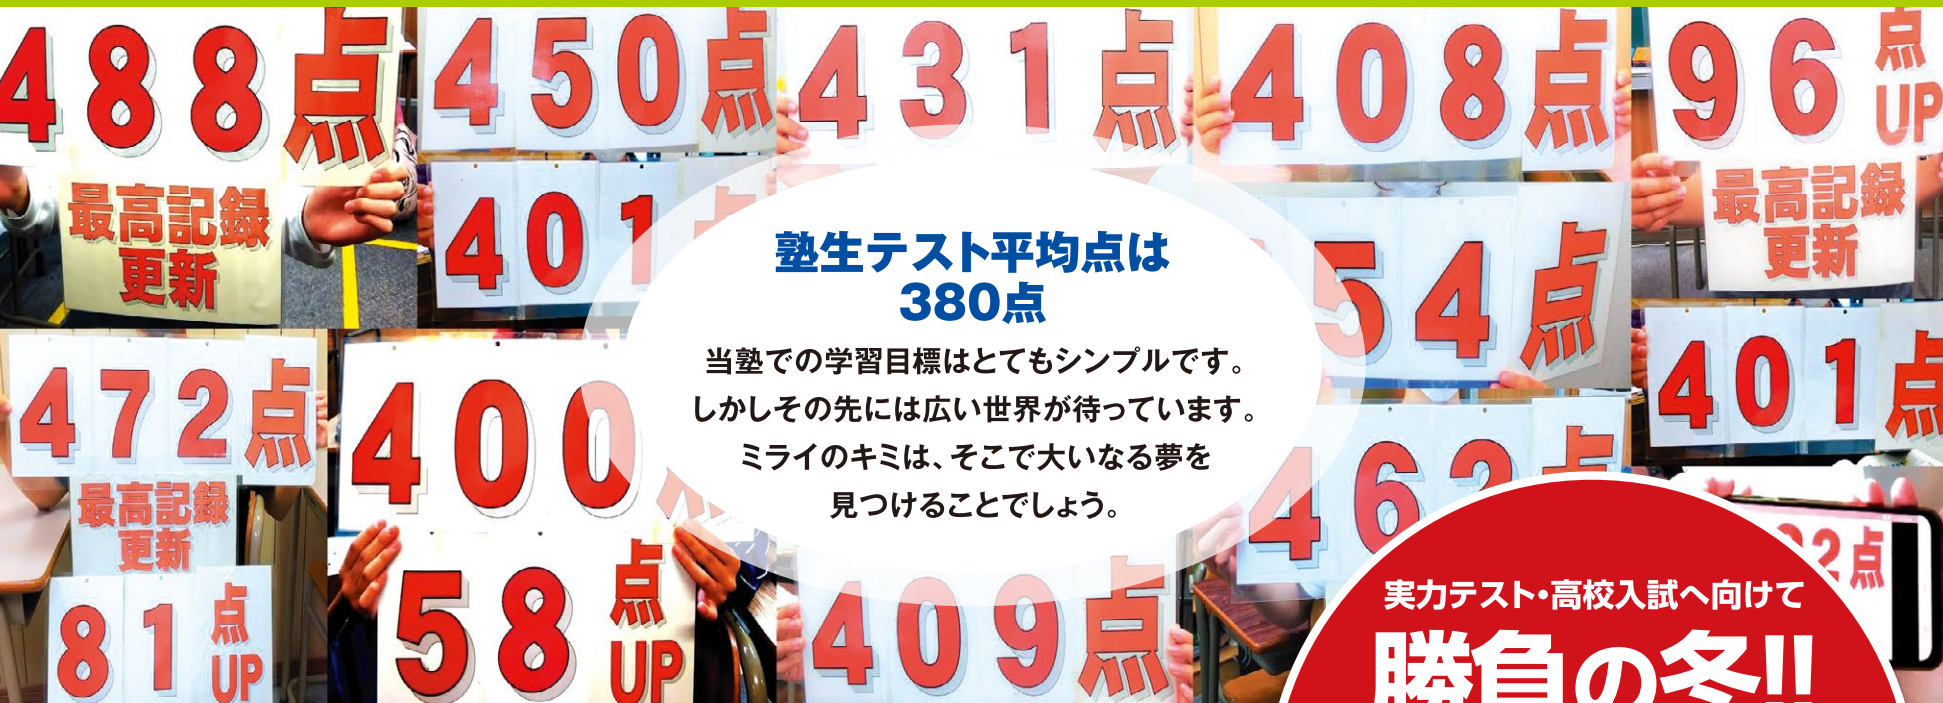

1. 少人数制

2. 教室対面

3. オンライン

トリプル
ハイブリッド
指導で

こえる400点! とどけ450点!

塾生テスト平均点は
380点

当塾での学習目標はとてもシンプルです。
しかしその先には広い世界が待っています。
ミライのキミは、そこで大いなる夢を
見つけることでしょう。

実力テスト・高校入試へ向けて
勝負の冬!!
冬期講習
受付中